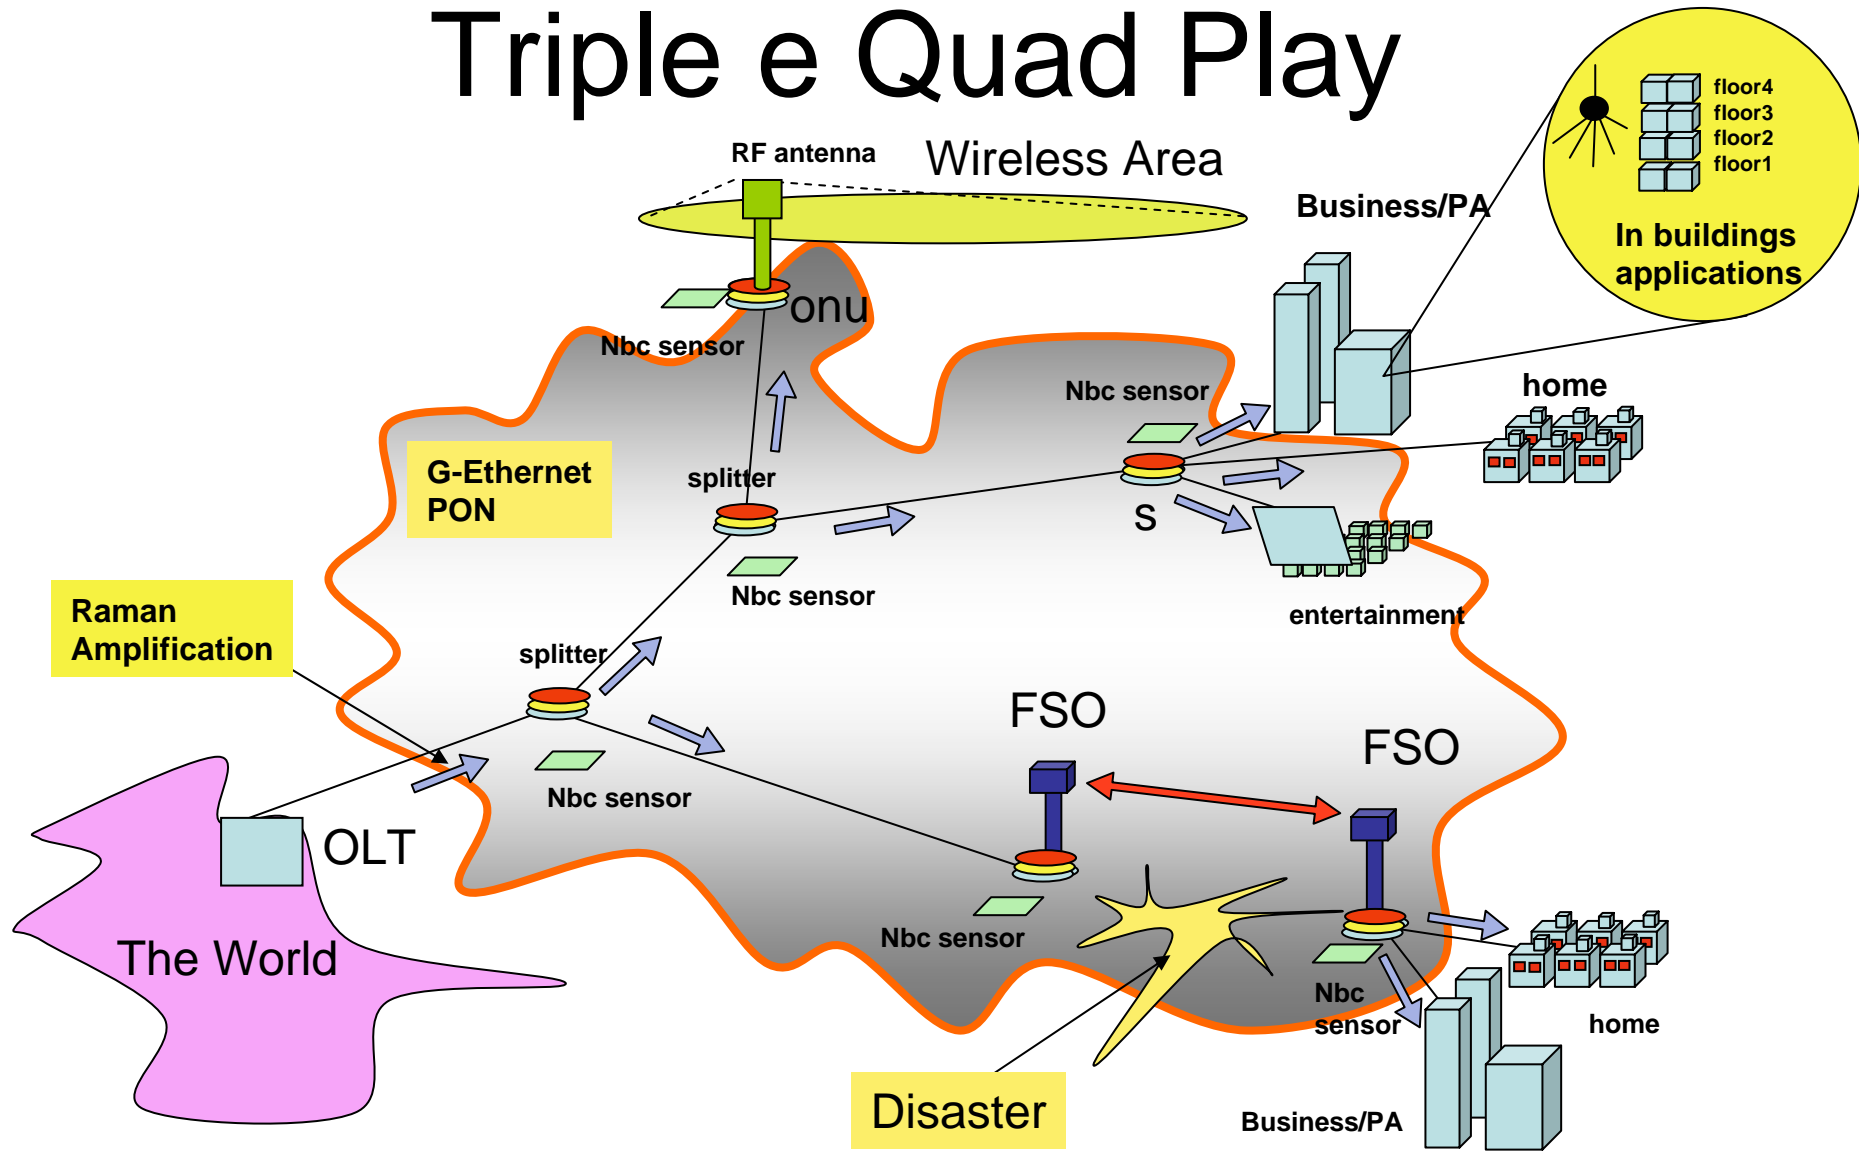

# Test Bed EPON

 Optical Cable  
 Optical Coupler and ONU

 Optical Line Termination OLT

 Surveillance  
 Electronic Instrumentation

# GE/GPON per servizi Triple e Quad Play

La Rete NGN sarà caratterizzata fortemente dalle infrastrutture ePON ( in alcuni paesi come il Giappone sono già una realtà) le uniche in grado di garantire LARGA BANDA, ritorno economico degli investimenti (flessibilità del formato e adattamento alla rete già esistente), bassi costi di gestione (assenza massiva dell'elettronica dai nodi di rete: no dispendiosi routers).

*BABA Project*

*Roma 27 – 11 - 2006*